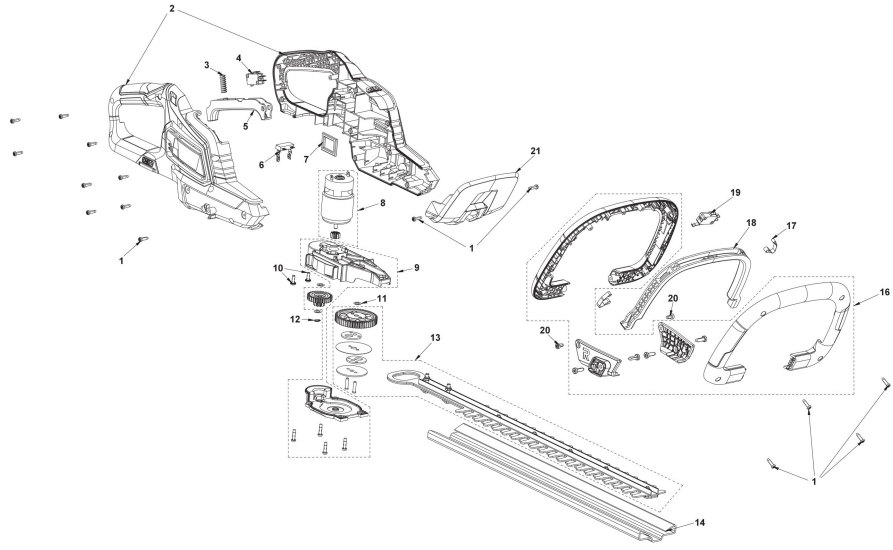

RHT184520 HEDGE TRIMMER IN2

5133003655 - RHT184520 - 4000462499

4000462499

Position	Quantity	Description	Part number	EAN
1001	15	SCREW	5131041367	4058546066314
1002	1	HOUSING	5131041368	4058546066321
1003	1	SPRING	5131000000	
1004	1	SWITCH	5131039511	4058546043698
1005	1	TRIGGER	5131041369	4058546066338
1006	1	CONTACT	5131041300	4058546065645
1007	1	MAGNET	5131000000	
1008	1	MOTOR	5131041370	4058546066345
1009	1	GEAR BOX	5131041371	4058546066352
1010	2	SCREW	5131000000	
1011	3	WASHER	5131034707	4058546143046
1012	1	PROTECTION WASHER	5131033587	4002395148004
1013	1	DOUBLE-SIDED BLADE	5131041372	4058546066369
1014	1	SCABBARDS	5131041373	4058546066376
1016	1	HANDLE	5131041374	4058546066383
1017	2	SPRING PLATE	5131041375	4058546066390
1018	1	TRIGGER	5131041376	4058546066406
1019	1	SWITCH	5131041377	4058546066413
1020	2	SCREW	5131001002	4058546080426
1021	1	HAND GUARD	5131041378	4058546066420