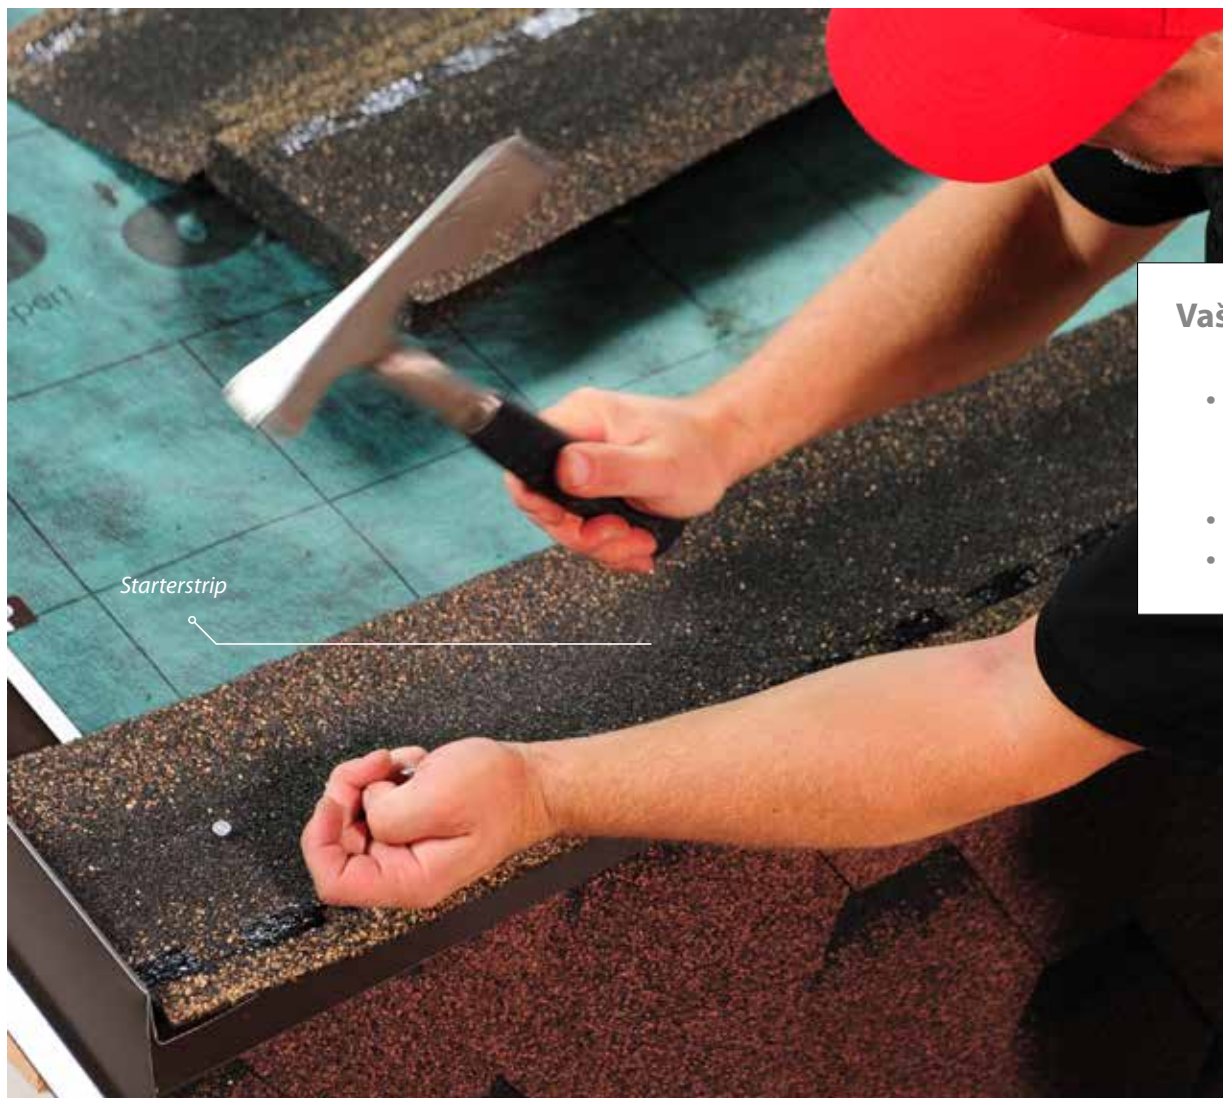

PŘÍSLUŠENSTVÍ • Startovací řada pro laminované šindele

Vaše výhody:

- Volba mezi:
 - Startovací řada
 - Šindele Superglass 3TAB, ze kterých se startovací řada vyřízne
- Estetická a voděodolná úprava
- Posyp s keramickým obalem

Startovací řada pro laminované šindele

PŘÍSLUŠENSTVÍ • Startovací řada, Nároží & Hřebeny pro laminované šindele

• Startovací řada > v balících

Tato startovací řada je navržena speciálně jako pevný základ pro šindele Cambridge Xpress/Cambridge Xtreme 9,5°. Můžete **ušetřit drahocenný čas** díky tomuto novému příslušenství. Namísto vyřezávání 3-TAB šindelů, může být tato startovací řada okamžitě instalovaná u okapů.

• Startovací řada > Superglass®

Vyřízněte 3-TAB šindele jako startovací řadu.

	v balících	Superglass®
		
Délka	1000 mm	1000 mm
Šířka	185 mm	336 mm
Pokrytí/balení	21 m	21 m
Šindele/balení	21	21
Balení/paleta	30	51