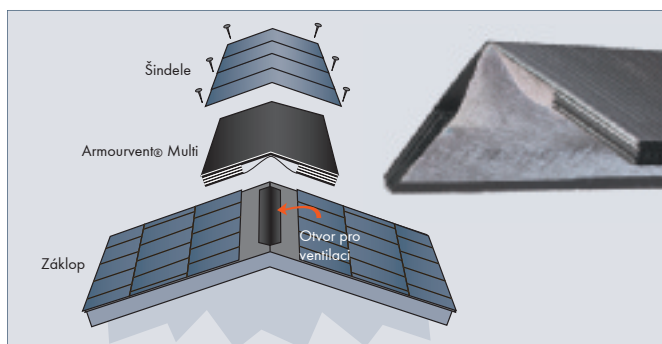

Chcete pěknou a hladkou střechu?

Chcete zdravý domov?

Chcete bezpečnou střechu za každého počasí?

Chcete navíc ještě ušetřit peníze?

Prostě krásná

Větrací systém IKO ARMOURVENT® MULTI vám nabízí báječnou střechu bez viditelných zařízení na jejím povrchu. Jedinečný design je tvořen tenkým, avšak ultra-silným profilem, který je téměř neviditelný a zajišťuje hladkou a přímou sřešní linii.

Zajistěte, aby byl váš domov dobře chráněn

IKO ARMOURVENT® MULTI byl přísně testován v extrémních povětrnostních podmínkách, aby bylo zajištěno, že nepropustí žádnou vlhkost. Hustá bílá membrána nepropustí vodu ani jiné nežádoucí předměty nebo organizmy.

Dlouhodobá úspora peněz

Se systémem IKO ARMOURVENT® MULTI ušetříte! Tento ventilační systém ochrání vaši střechu před kondenzací a hnilobou.

Lepší izolace = nižší náklady na energii

Lepší izolace = zdravější střecha

	ARMOURVENT® MULTI	ARMOURVENT® MULTI PLUS
ROZMĚRY	6 m x 22,80 cm	6 m x 28,50 cm
VHODNÉ PRO IKO ŠINDELE TYP	Monarch	Monarch-Diamant
	Armourglass (Victorian)	Diamant
		DiamantShield
		BiberShield
		ArmourShield
SKLON STŘECHY	15° - 60°	15° - 60°
PLOCHA ODVĚTRÁNÍ	275 cm²/m	275 cm²/m

IKO s.r.o.

Člen IKO Group – Pod Pekárnami 157/3 – 190 00 Praha 9 – Česká republika - www.iko-shingles.eu

ARMOURVENT® MULTI: PRODLUŽUJE ŽIVOTNOST VAŠÍ STŘECHY!