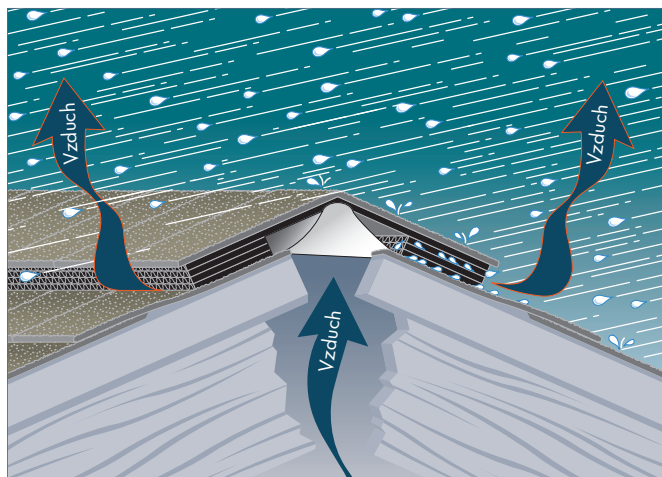

ARMOURVENT® MULTI

prodlužuje
životnost
vaší střechy!

IKO ARMOURVENT® MULTI je vyvážený ventilační systém: 50% vzduchu je nasáváno průduchy ve spodní části klenby u okapů a 50% vzduchu je odváděno ventilátorem u hřebenu střechy. IKO ARMOURVENT® MULTI a střešní šindele IKO tvoří účinný a výkonný systém vhodný pro střechy s jakýmkoliv sklonem. Jediný produkt splňuje nejrůznější požadavky na výkonné větrání.

Prostě krásná

Větrací systém IKO ARMOURVENT® MULTI vám nabízí báječnou střechu bez viditelných zařízení na jejím povrchu. Jedinečný design je tvořen tenkým, avšak ultra-silným profilem, který je téměř neviditelný a zajišťuje hladkou a přímou sřešní linii.

Zajistěte, aby byl váš domov dobře chráněn

IKO ARMOURVENT® MULTI byl přísně testován v extrémních povětrnostních podmínkách, aby bylo zajištěno, že nepropustí žádnou vlhkost. Hustá bílá membrána nepropustí vodu ani jiné nežádoucí předměty nebo organizmy.

Dlouhodobá úspora peněz

Se systémem IKO ARMOURVENT® MULTI ušetříte! Tento ventilační systém ochrání vaši střechu před kondenzací a hnilobou.

Lepší izolace = nižší náklady na energii

Lepší izolace = zdravější střecha