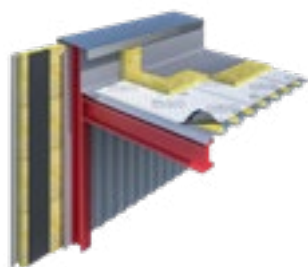

Samolepicí parozábrana pro ploché střechy

Samolepiaca parozábrana pre ploché strechy

DELTA®-NEOVAP 1500

Samolepicí třívrstvá parotěsná zábrana s hliníkovou vložkou. Pro použití na šikmých střechách a podkladech z trapézového plechu.

Hodnota S_d	> 1.500 m
Hmotnost	ca. 190 g/m²
Pevnost	ca. 320/520 N/5 cm
Množství na paletě	28 rolí

DELTA®-NEOVAP 1500

Samolepiaca trojvrstvová parotesná zábrana s hliníkovou vložkou. Pre použitie na šikmých a plochých strechách, špeciálne na podklady z trapézového plechu.

Hodnota S_d	> 1.500 m
Hmotnosť	ca. 190 g/m²
Pevnosť	ca. 320/520 N/5 cm
Množstvo na paleta	28 roliek

Rozměr | Rozmer	Kód	Balení | Balenie	m²/Paleta | m²/Paleta
60 m × 1,08 m	02207463	64,8 m²/role | 64,8 m²/rolka	1.814,4