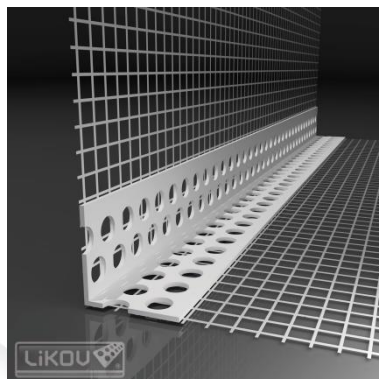

Návod k použití:

Rohové lišty se sklovláknitou tkaninou vkládáme zásadně do předem natažené stěrkové malty na povrchu izolantu. Lištu přiložíme na roh izolantu, zatlačíme do malty a srovnáme vodováhou. Potom zatlačíme do stěrkové malty i armovací tkaninu po stranách lišty. Maltu, která se nám vytlačí přes tkaninu, stáhneme a srovnáme zednickým ocelovým hladítkem do roviny. Celou lištu s tkaninou postupně zastěrkujeme.

Technické údaje:

	Rozměry
Délka lišty (L)	2000, 2500
Šířka ramen (A x B)	22 x 22
Šířka síťoviny (E x F)	80 x 80
	100 x 100
	80 x 120
	100 x 150
	100 x 230
100 x 300	
Přesah (X/Y)	5/60
Úhel α [°]	88
Způsob připevnění síťoviny	lepení (síťovina je průběžná okolo plastového profilu)