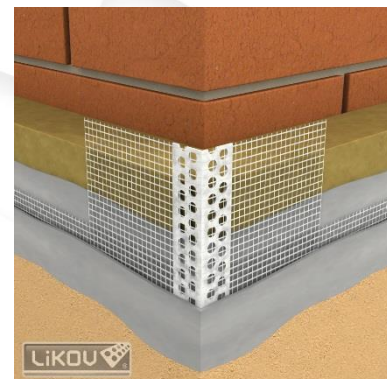

LK PVC

LK PVC rohová lišta se sklovláknitou výztužnou tkaninou pro zpevnění a ochranu všech rohů, hran a ostění oken nebo dveří v kontaktním zateplovacím systému – ETICS

Materiál:

- PVC odolné alkalickému prostředí
- sklovláknitá výztužná tkanina vyhovující ETAG 004 (typ Hobby – tkanina 145 g/m²)

Návod k použití:

Rohové lišty se sklovláknitou tkaninou vkládáme zásadně do předem natažené stěrkové malty na povrchu izolantu. Lištu přiložíme na roh izolantu, zatlačíme do malty a srovnáme vodováhou. Potom zatlačíme do stěrkové malty i armovací tkaninu po stranách lišty. Maltu, která se nám vytlačí přes tkaninu, stáhneme a srovnáme zednickým ocelovým hladítkem do roviny. Celou lištu s tkaninou postupně zastěrkujeme.

Technické údaje:

	Rozměry
Délka lišty (L)	2000, 2500
Šířka ramen (A x B)	22 x 22
Šířka síťoviny (E x F)	80 x 80
	100 x 100
	80 x 120
	100 x 150
	100 x 230
100 x 300	
Přesah (X/Y)	5/60
Úhel α [°]	88
Způsob připevnění síťoviny	lepení (síťovina je průběžná okolo plastového profilu)